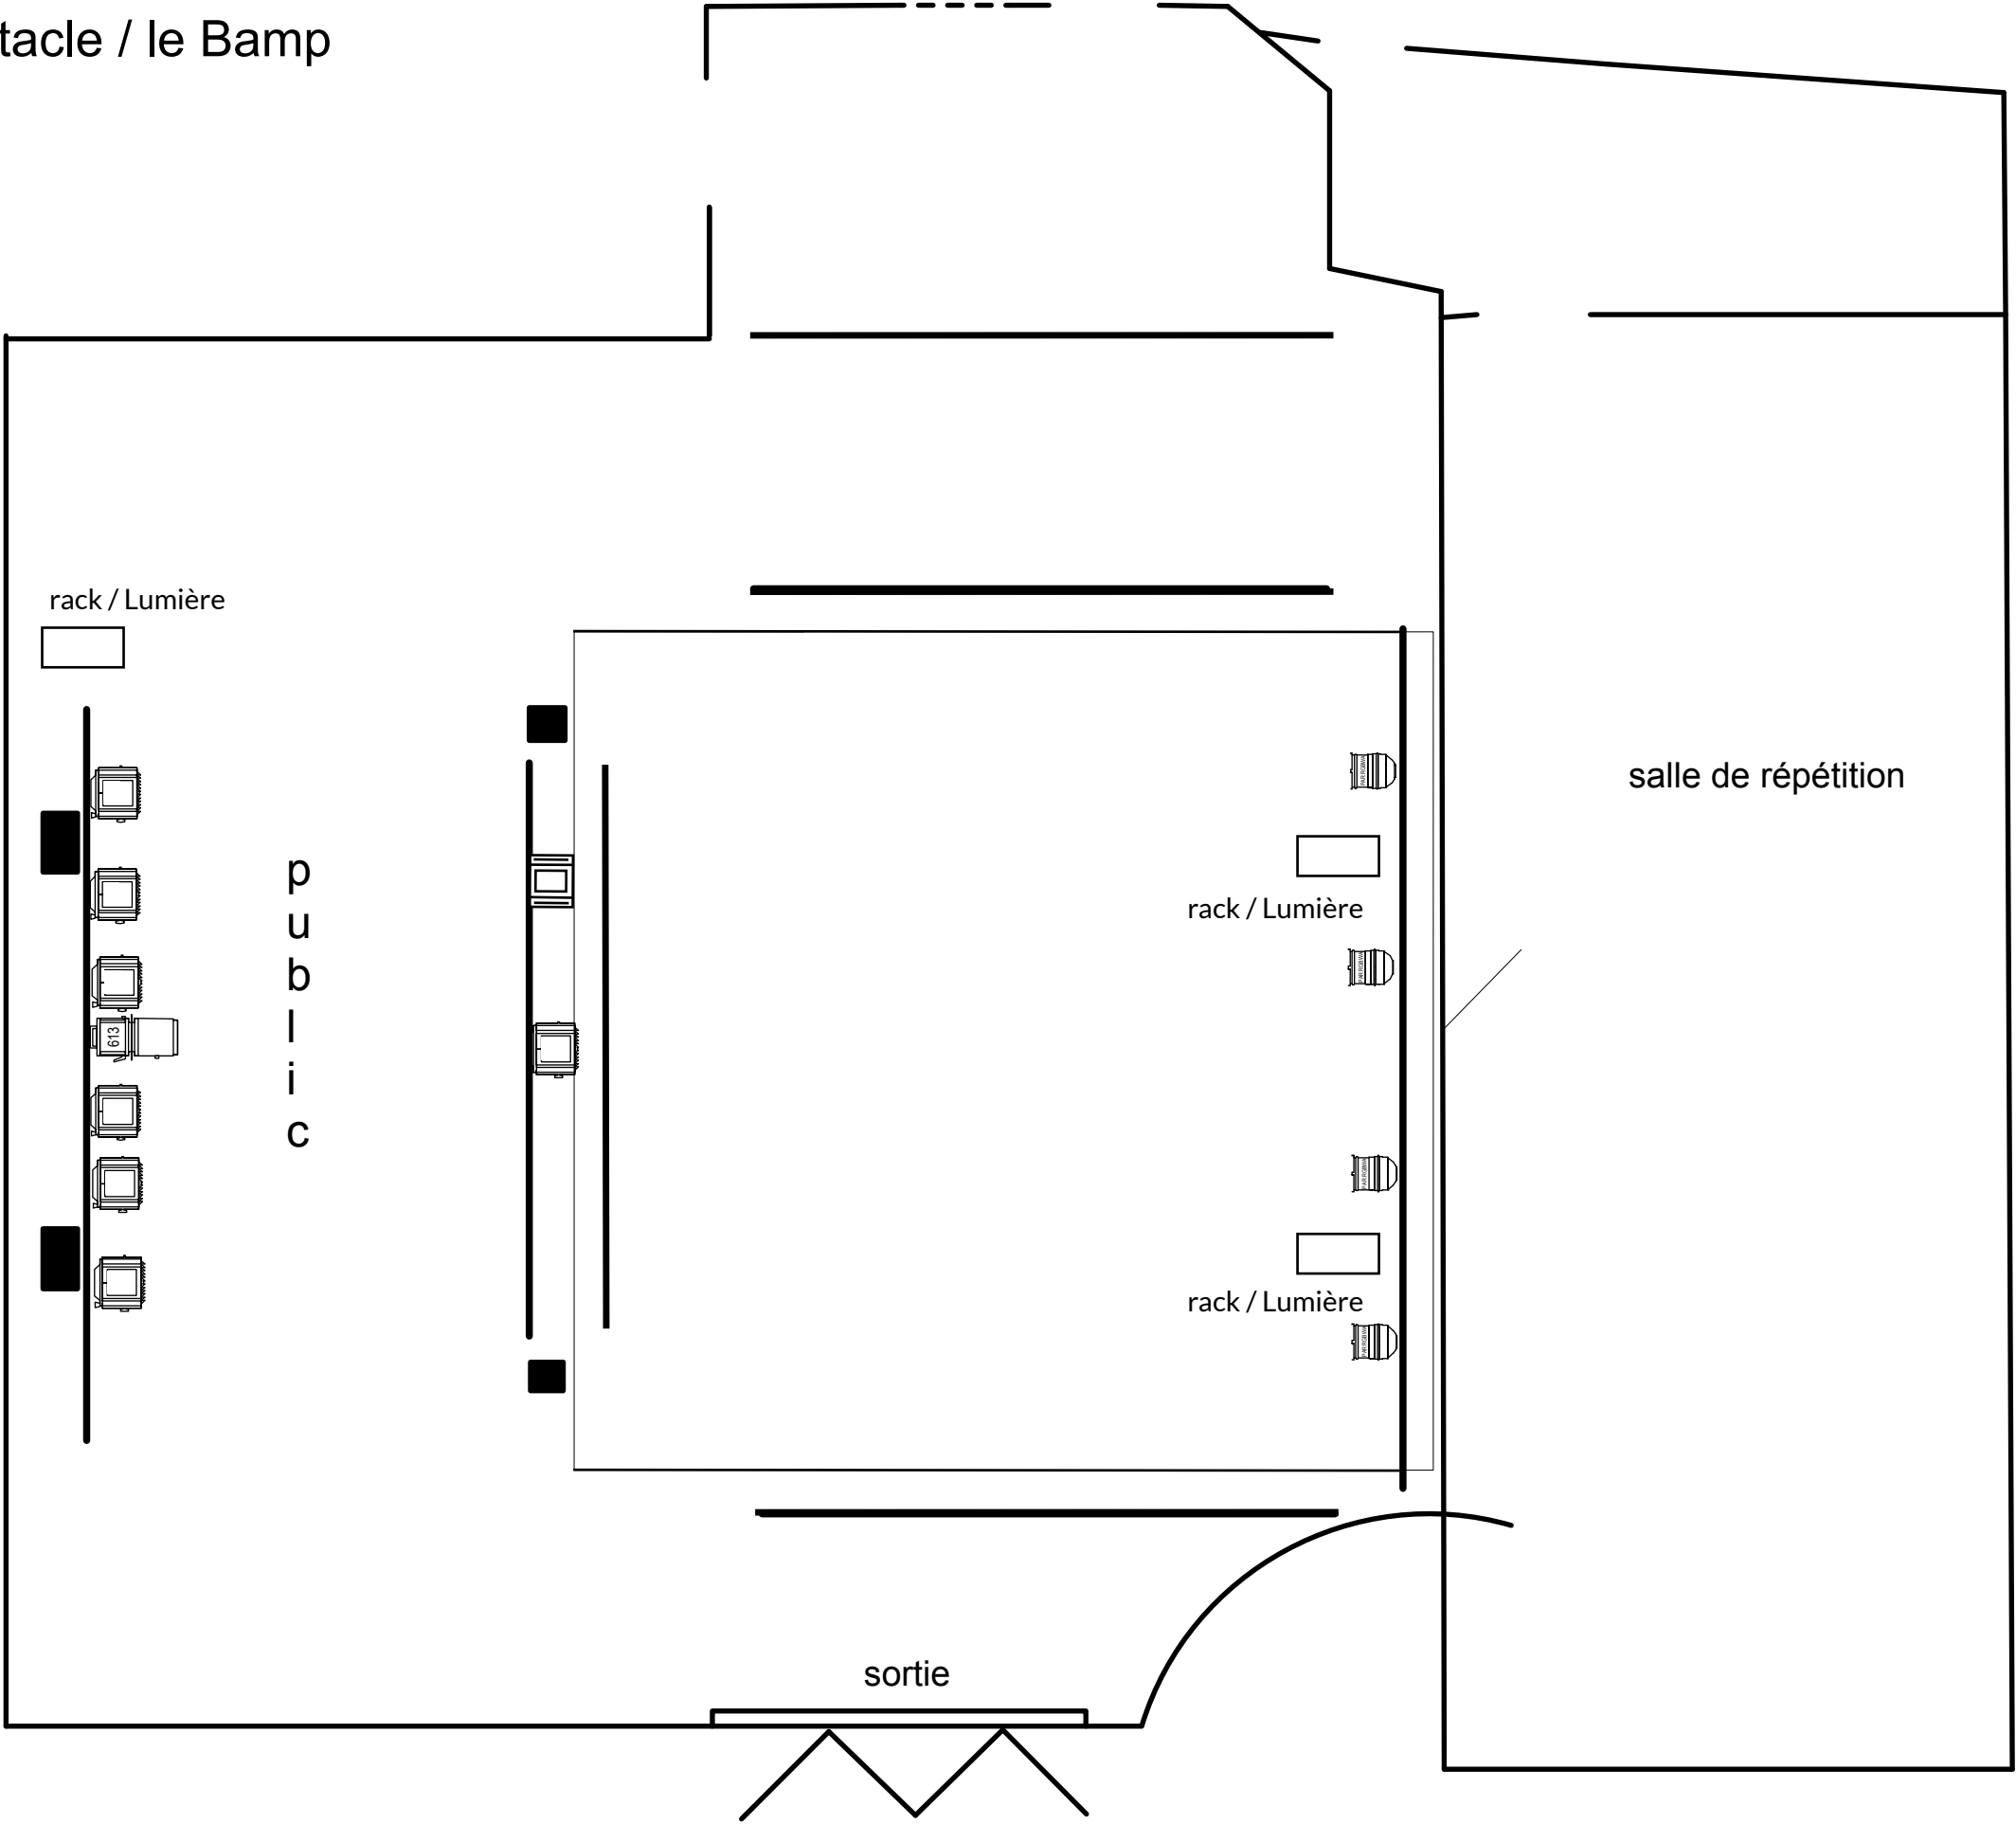

GRADA
9-12

Régie

salle de spectacle / le Bamp

référence technique

scène de 6*5,80 mètre

-  plan convexe 650w
-  découpe 1 kw
-  par led
-  par cp62

TARIFS BAMP 2021

	1 heure Petite salle	1 jour Petite salle	1heure Grande Salle	1 jour grande salle	B-TIK (appartement)	B-TIK (appartement)
Résidence de création (préférentiel)		18 €		25 €		18 €
Résidence de création (ordinaire)		90 €		125 €		90 €
Location (stages, cours, logement)	25 €	125 €	30 €	150 €	25 €	90 €
Projecteur		5 €		5 €		
Lumières				20 €		