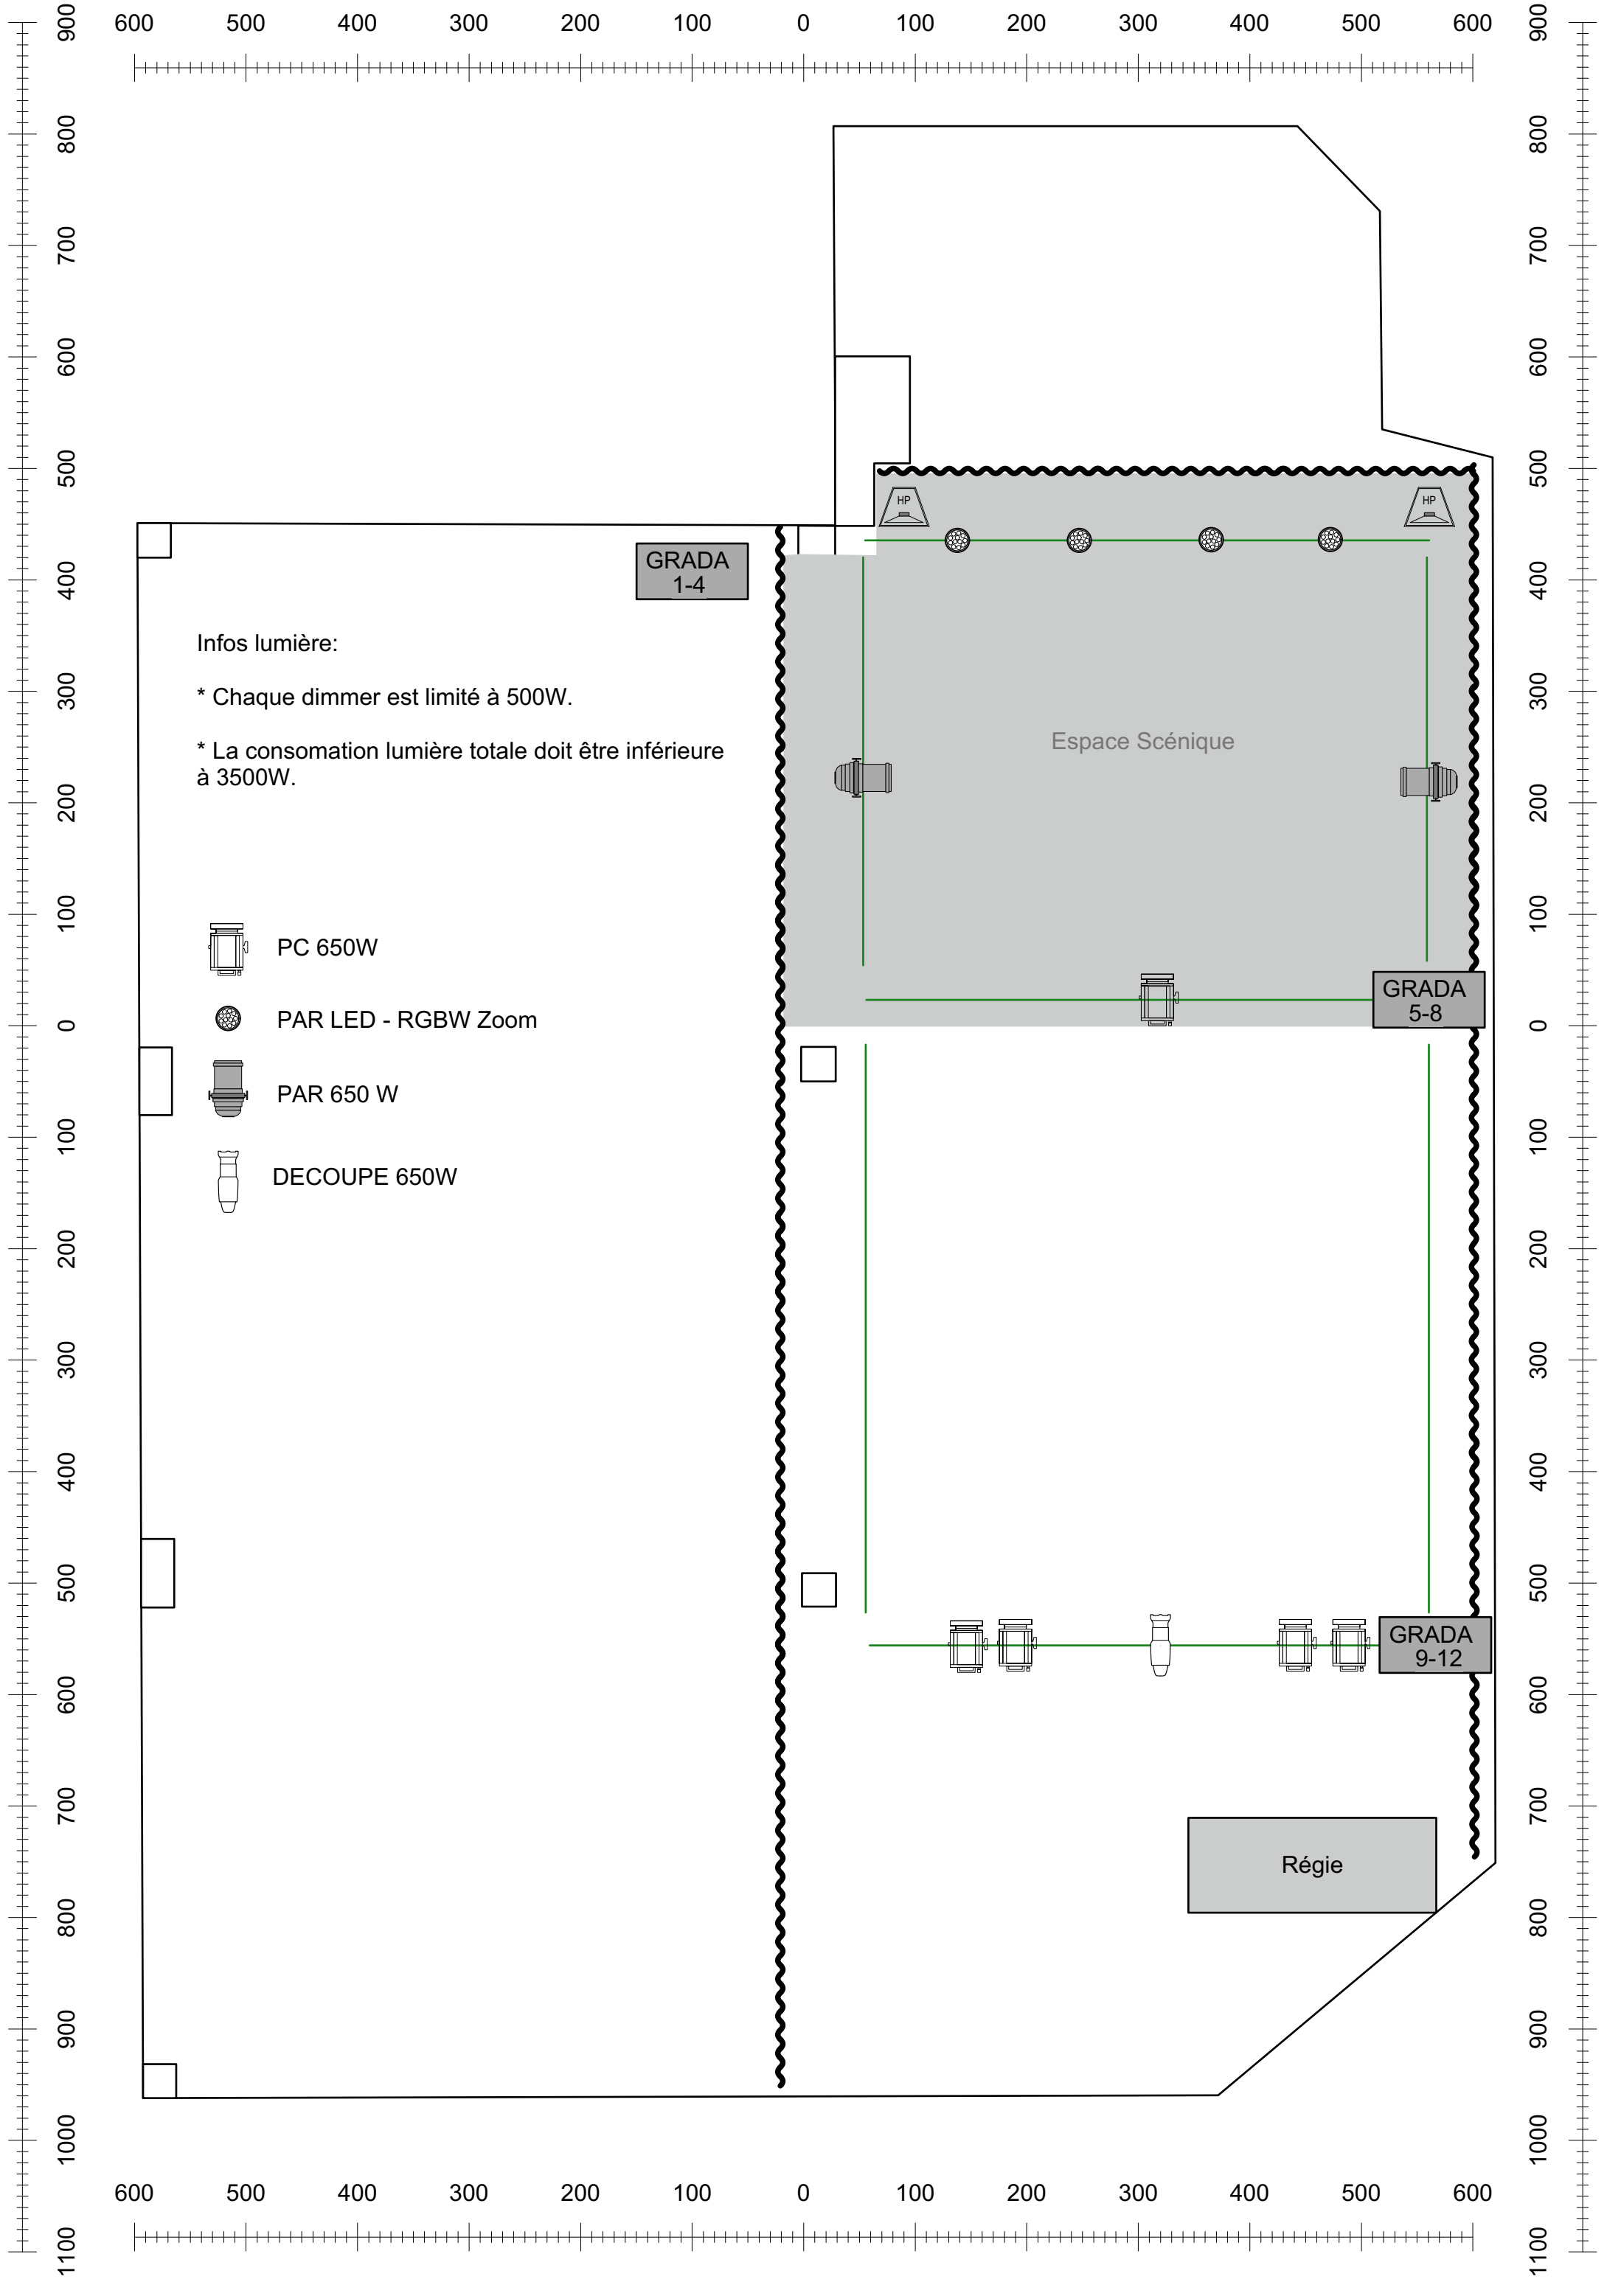

Inventaire Technique

Nom	E-mail
Le BAMP	regi@lebamp.com
Adresse	Gestion
37, avenue Sleeckx	Réginald Spitsaert
1030 Schaerbeek	
Téléphone	Grande Salle
32.489.87.70.01	185m2 (12m/14m) Hauteur 3,3m
32.476.40.86.48	Petite Salle
	85m2 (16m/5m) Hauteur 3m

Matériel Son	Catégorie	Nombre
Bose L1 model 1S system	Diffusion	2
Enceintes passives Klotz model Na 410	Diffusion	2
Ampli Klotz RPC /2 P-A 900	Diffusion	1
Enceintes Retour Yamaha DXR12	Diffusion	3
Compact Mixer Mackie 402VLZ4	Console	1
Table mixage Yamaha 01R	Console	1
Table Mixage Behringer X32 Producer	Console	1
SMS8 sure (mic dynamique)	Micro	3
SMS7 sure (mic dynamique)	Micro	3
Pieds KLM standards	Pieds Micro	7
Pied KLM Drum	Pied Micro	3
Multipaire, 24 female xlr IN and 8 male xlr OUT	Câble	X
XLR 5m/10m	Câble	20
Speakon 50cm	Câble	2
Câble alimentation	Câble	2
Jack Stéréo	Câble	2
Câbles Divers (pc, mini jack/cinch, adaptateurs xlr jack)	Câble	Multi
DI Box stereo		1
DI Box Mono		2
Rallonges et allonges noires 5m/10m	Câble	Multi

Matériel Lumière	Catégorie	Nombre	REMARQUE
Strand lightening 200 plus series console 12/24	Table Lumières	1	
Gradateurs Showtec dim 4-4 channels sortie en Dmx, 650KW/canal	Gradateur	3	3 Gradateurs : 4 entrées/grada limitées à 500W
Pars 1kw à disposer à Cours et Jardin	Projecteurs	4	
Mandarine Varibeam 650W	Halogènes	2	
par led quadrilled zoom	Led	4	
Pc Suono 650 Kw	Pc	8	
1x ETC S4 Jr 25°-50° Zoom Profile	Découpe	1	
pour l'implantation, se référer au plan lumière du Bamp			

Matériel de Projection	Catégorie	Nombre
EPSON EB-4950WU. Proj. Full HD, 16:9, 4500L Avec Support Plafond	Projecteur	1

Pendrillons et occultants	Catégorie	Nombre
Possibilité de rajouter des pendrillons pour cloisonner la salle.	Pendrillons	mutli
Tapis de danse		3
Tables		14
Chaises		80
Possibilité d'occulter les fenêtres.	Occultants noirs	mutli