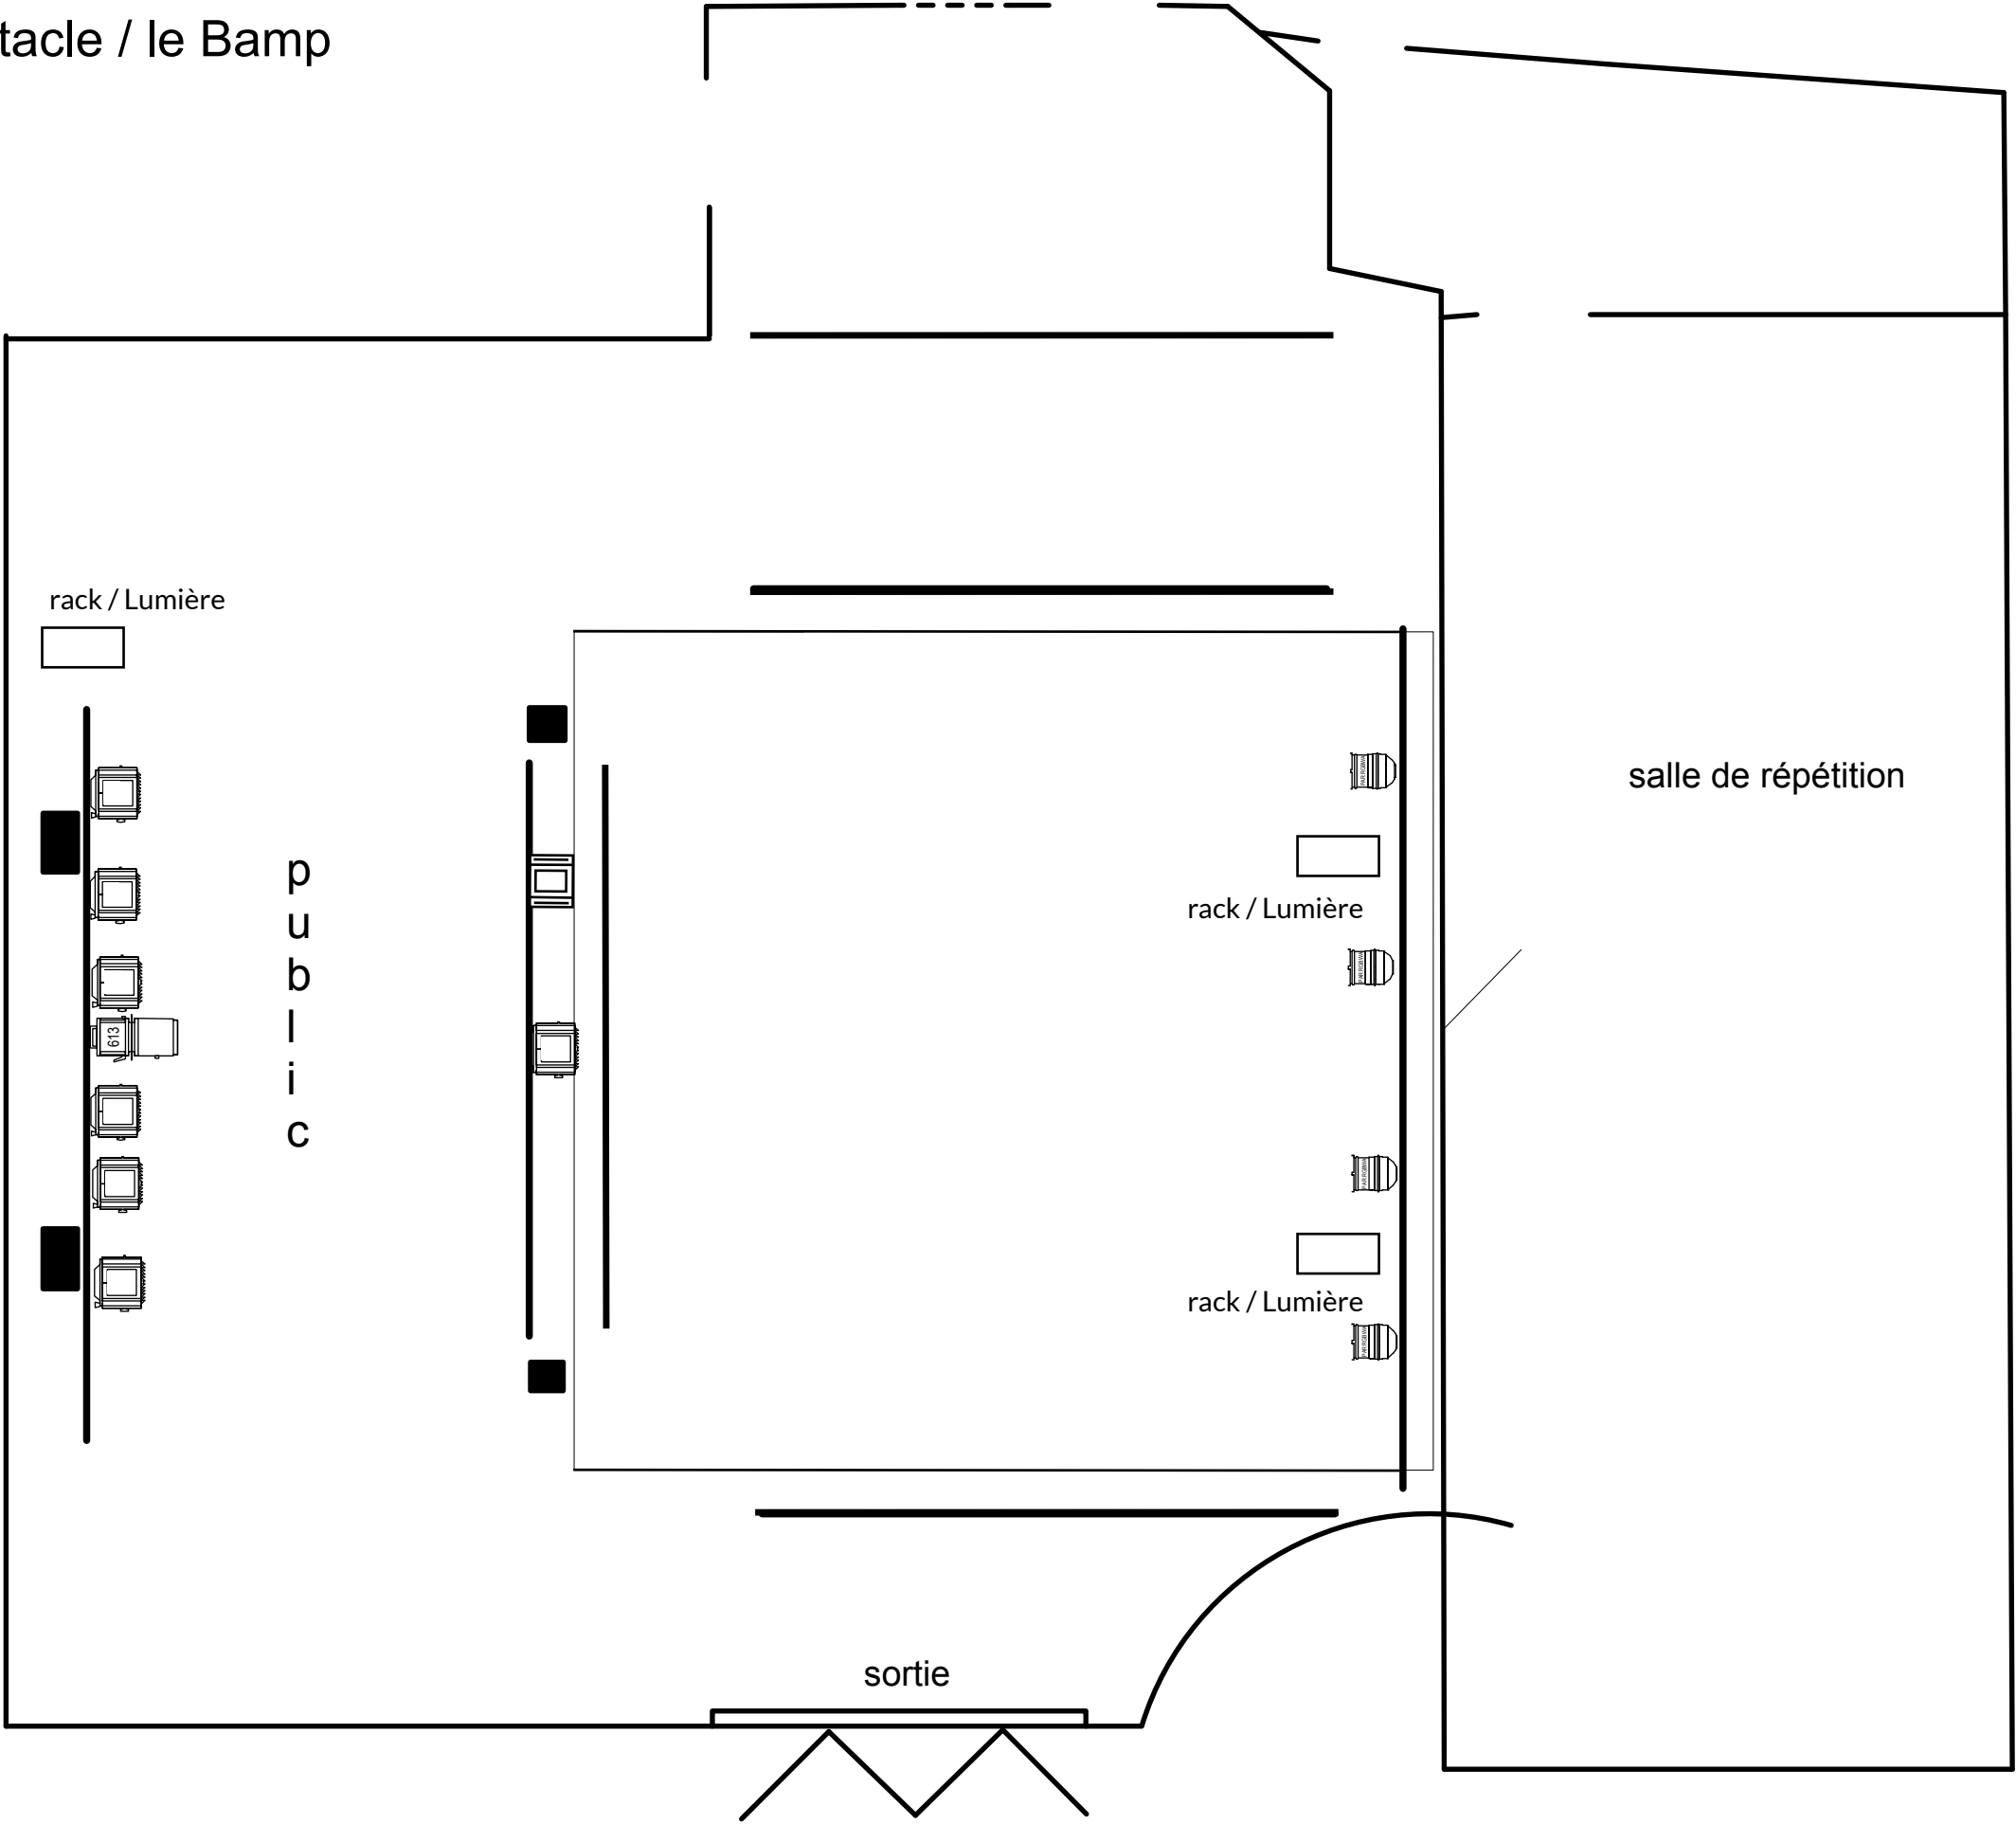

GRADA 9-12

Régie

salle de spectacle / le Bamp

référence technique

scène de 6*5,80 mètre

-  plan convexe 650w
-  découpe 1 kw
-  par led
-  par cp62