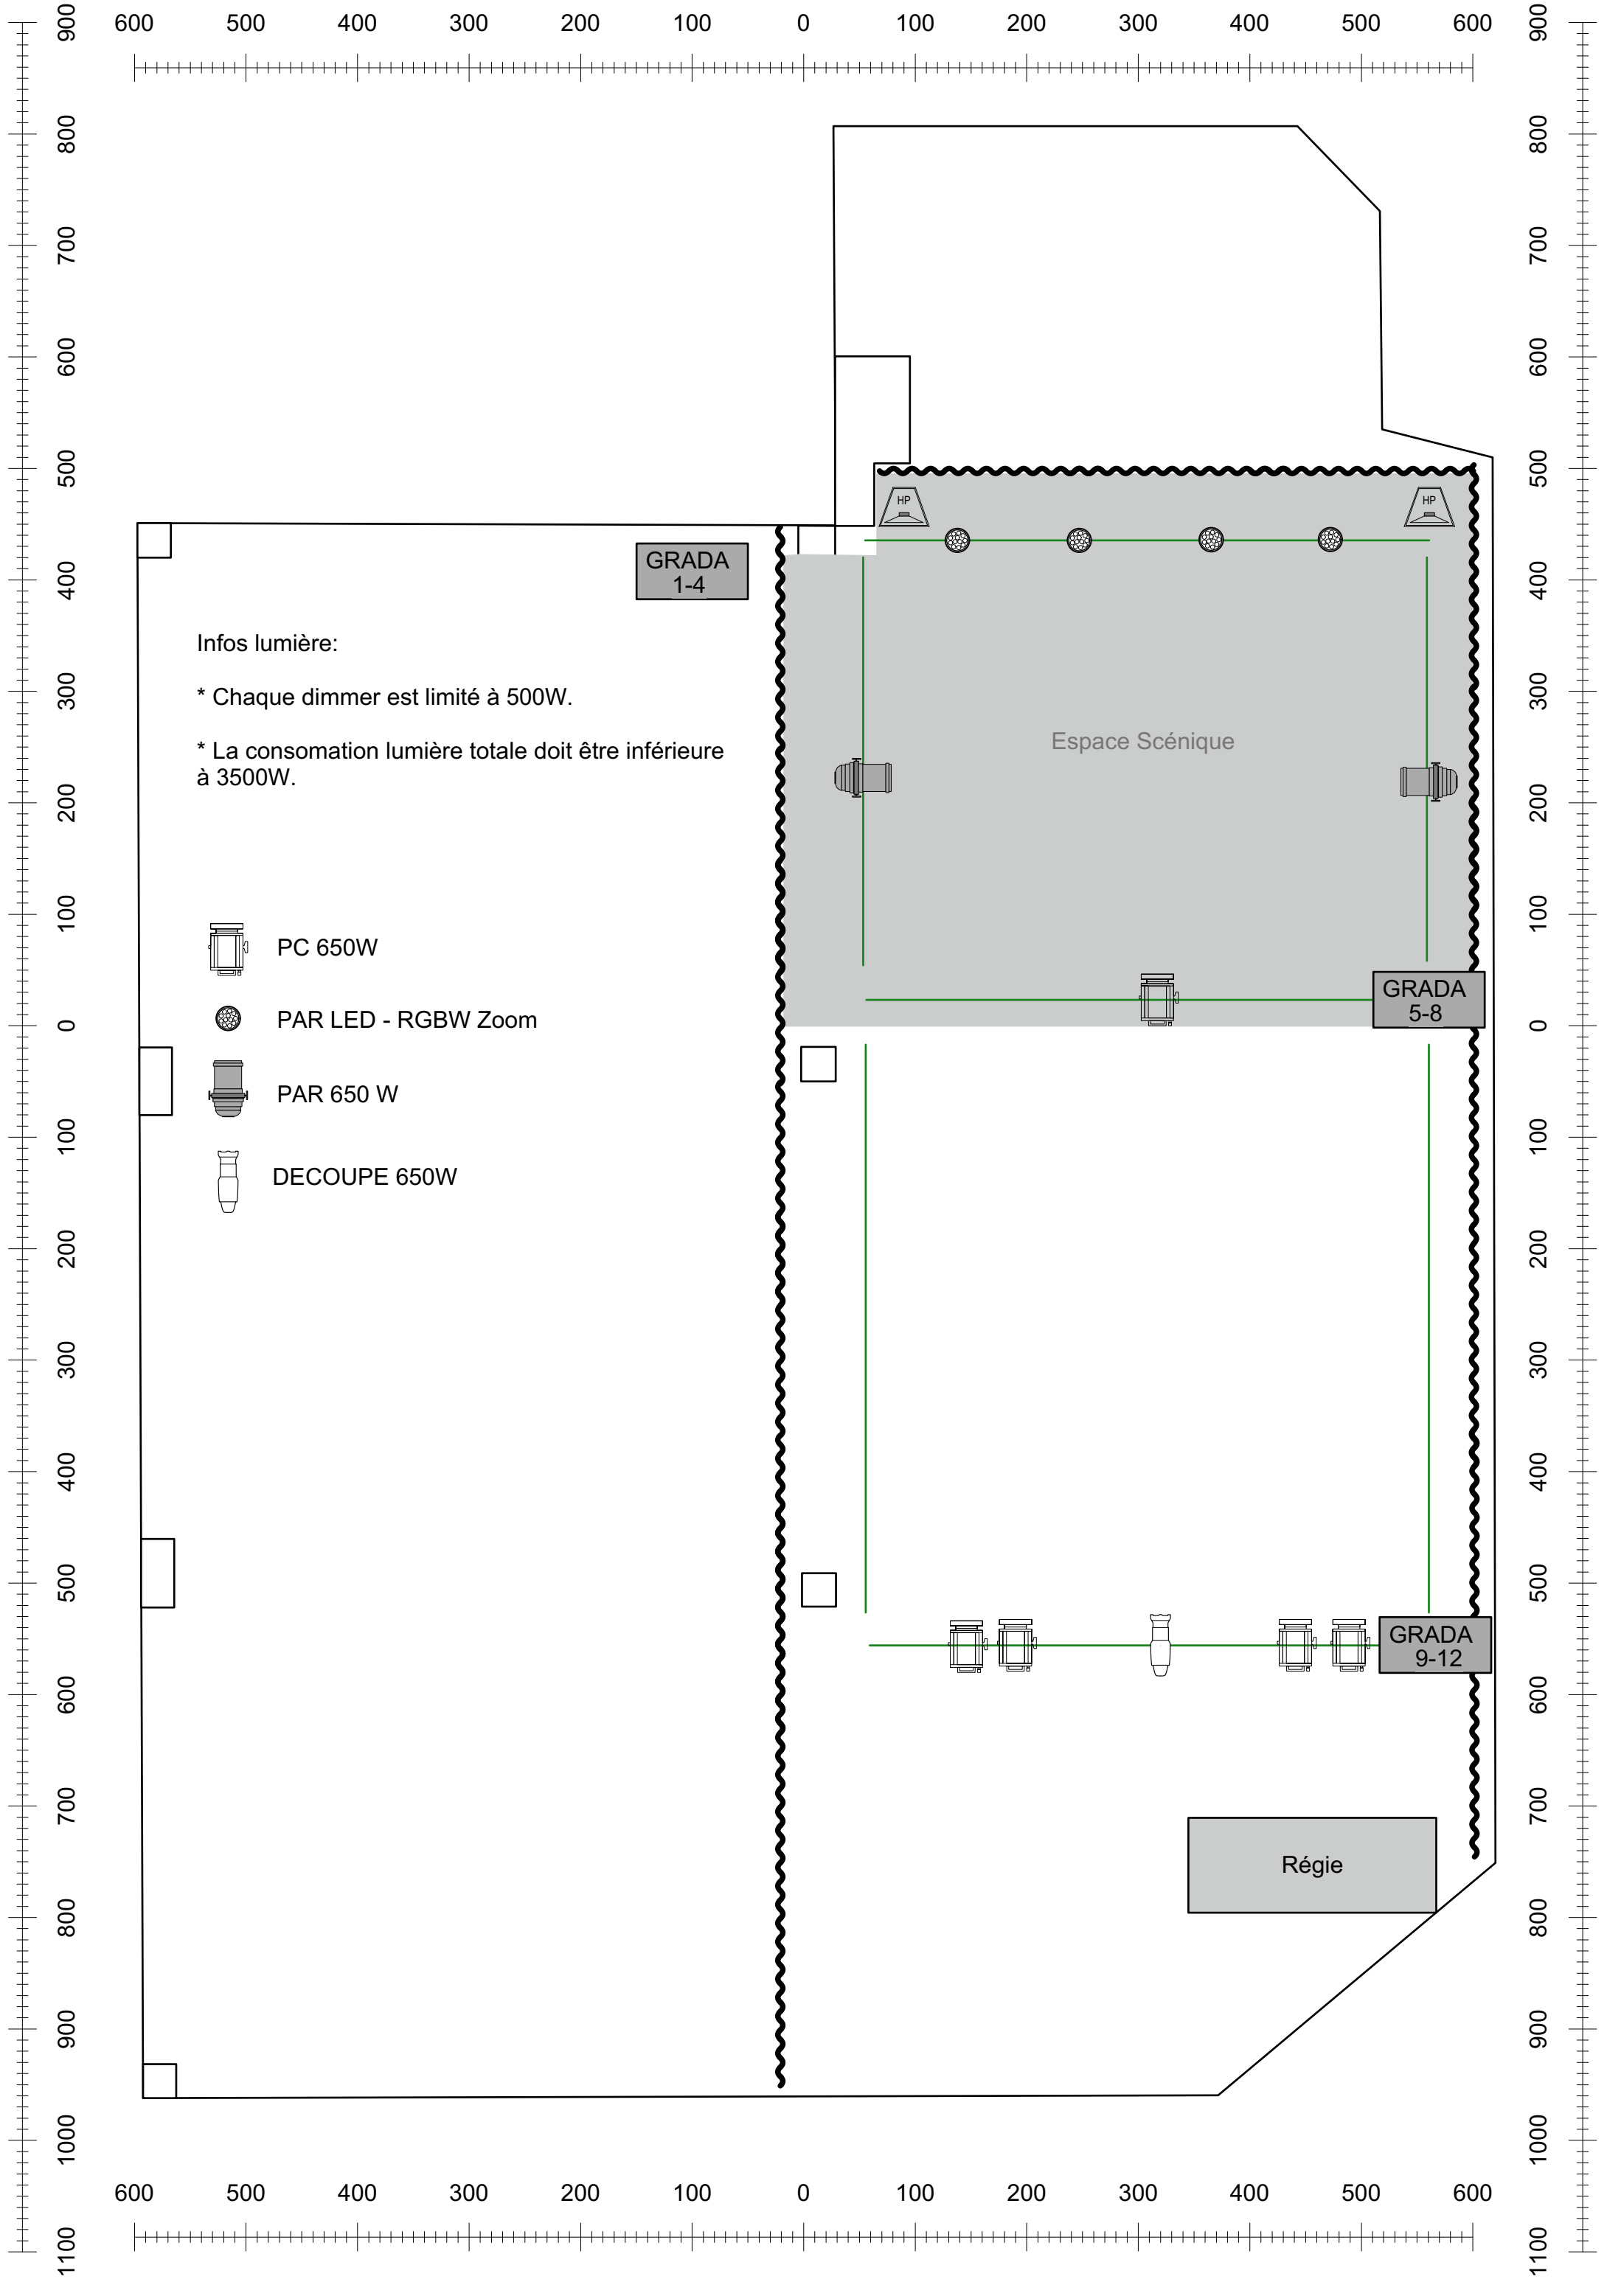

Inventaire Technique

Nom	E-mail
Le BAMP	regi@lebamp.com
Adresse	Gestion
37, avenue Sleeckx	Réginald Spitsaert
1030 Schaerbeek	
Téléphone	Grande Salle
32.489.87.70.01	185m2 (12m/14m) Hauteur 3,3m
32.476.40.86.48	Petite Salle
	85m2 (16m/5m) Hauteur 3m

Matériel Lumière	Catégorie	Nombre	REMARQUE
Strand lightening 200 plus series console 12/24	Table Lumières	1	
Gradateurs Showtec dim 4-4 channels sortie en Dmx, 650KW/canal	Gradateur	3	3 Gradateurs : 4 entrées/grada limitées à 500W
Pars 1kw à disposer à Cours et Jardin	Projecteurs	4	
Mandarine Varibeam 650W	Halogènes	2	
par led quadrilled zoom	Led	4	
Pc Suono 650 Kw	Pc	8	
1x ETC S4 Jr 25°-50° Zoom Profile	Découpe	1	
pour l'implantation, se référer au plan lumière du Bamp			

Matériel de Projection	Catégorie	Nombre
EPSON EB-4950WU. Proj. Full HD, 16:9, 4500L Avec Support Plafond	Projecteur	1

Pendrillons et occultants	Catégorie	Nombre
Possibilité de rajouter des pendrillons pour cloisonner la salle.	Pendrillons	mutli
Tapis de danse		3
Tables		14
Chaises		80
Possibilité d'occulter les fenêtres.	Occultants noirs	mutli

GRADA 9-12

Régie

salle de spectacle / le Bamp

référence technique

scène de 6*5,80 mètre

-  plan convexe 650w
-  découpe 1 kw
-  par led
-  par cp62