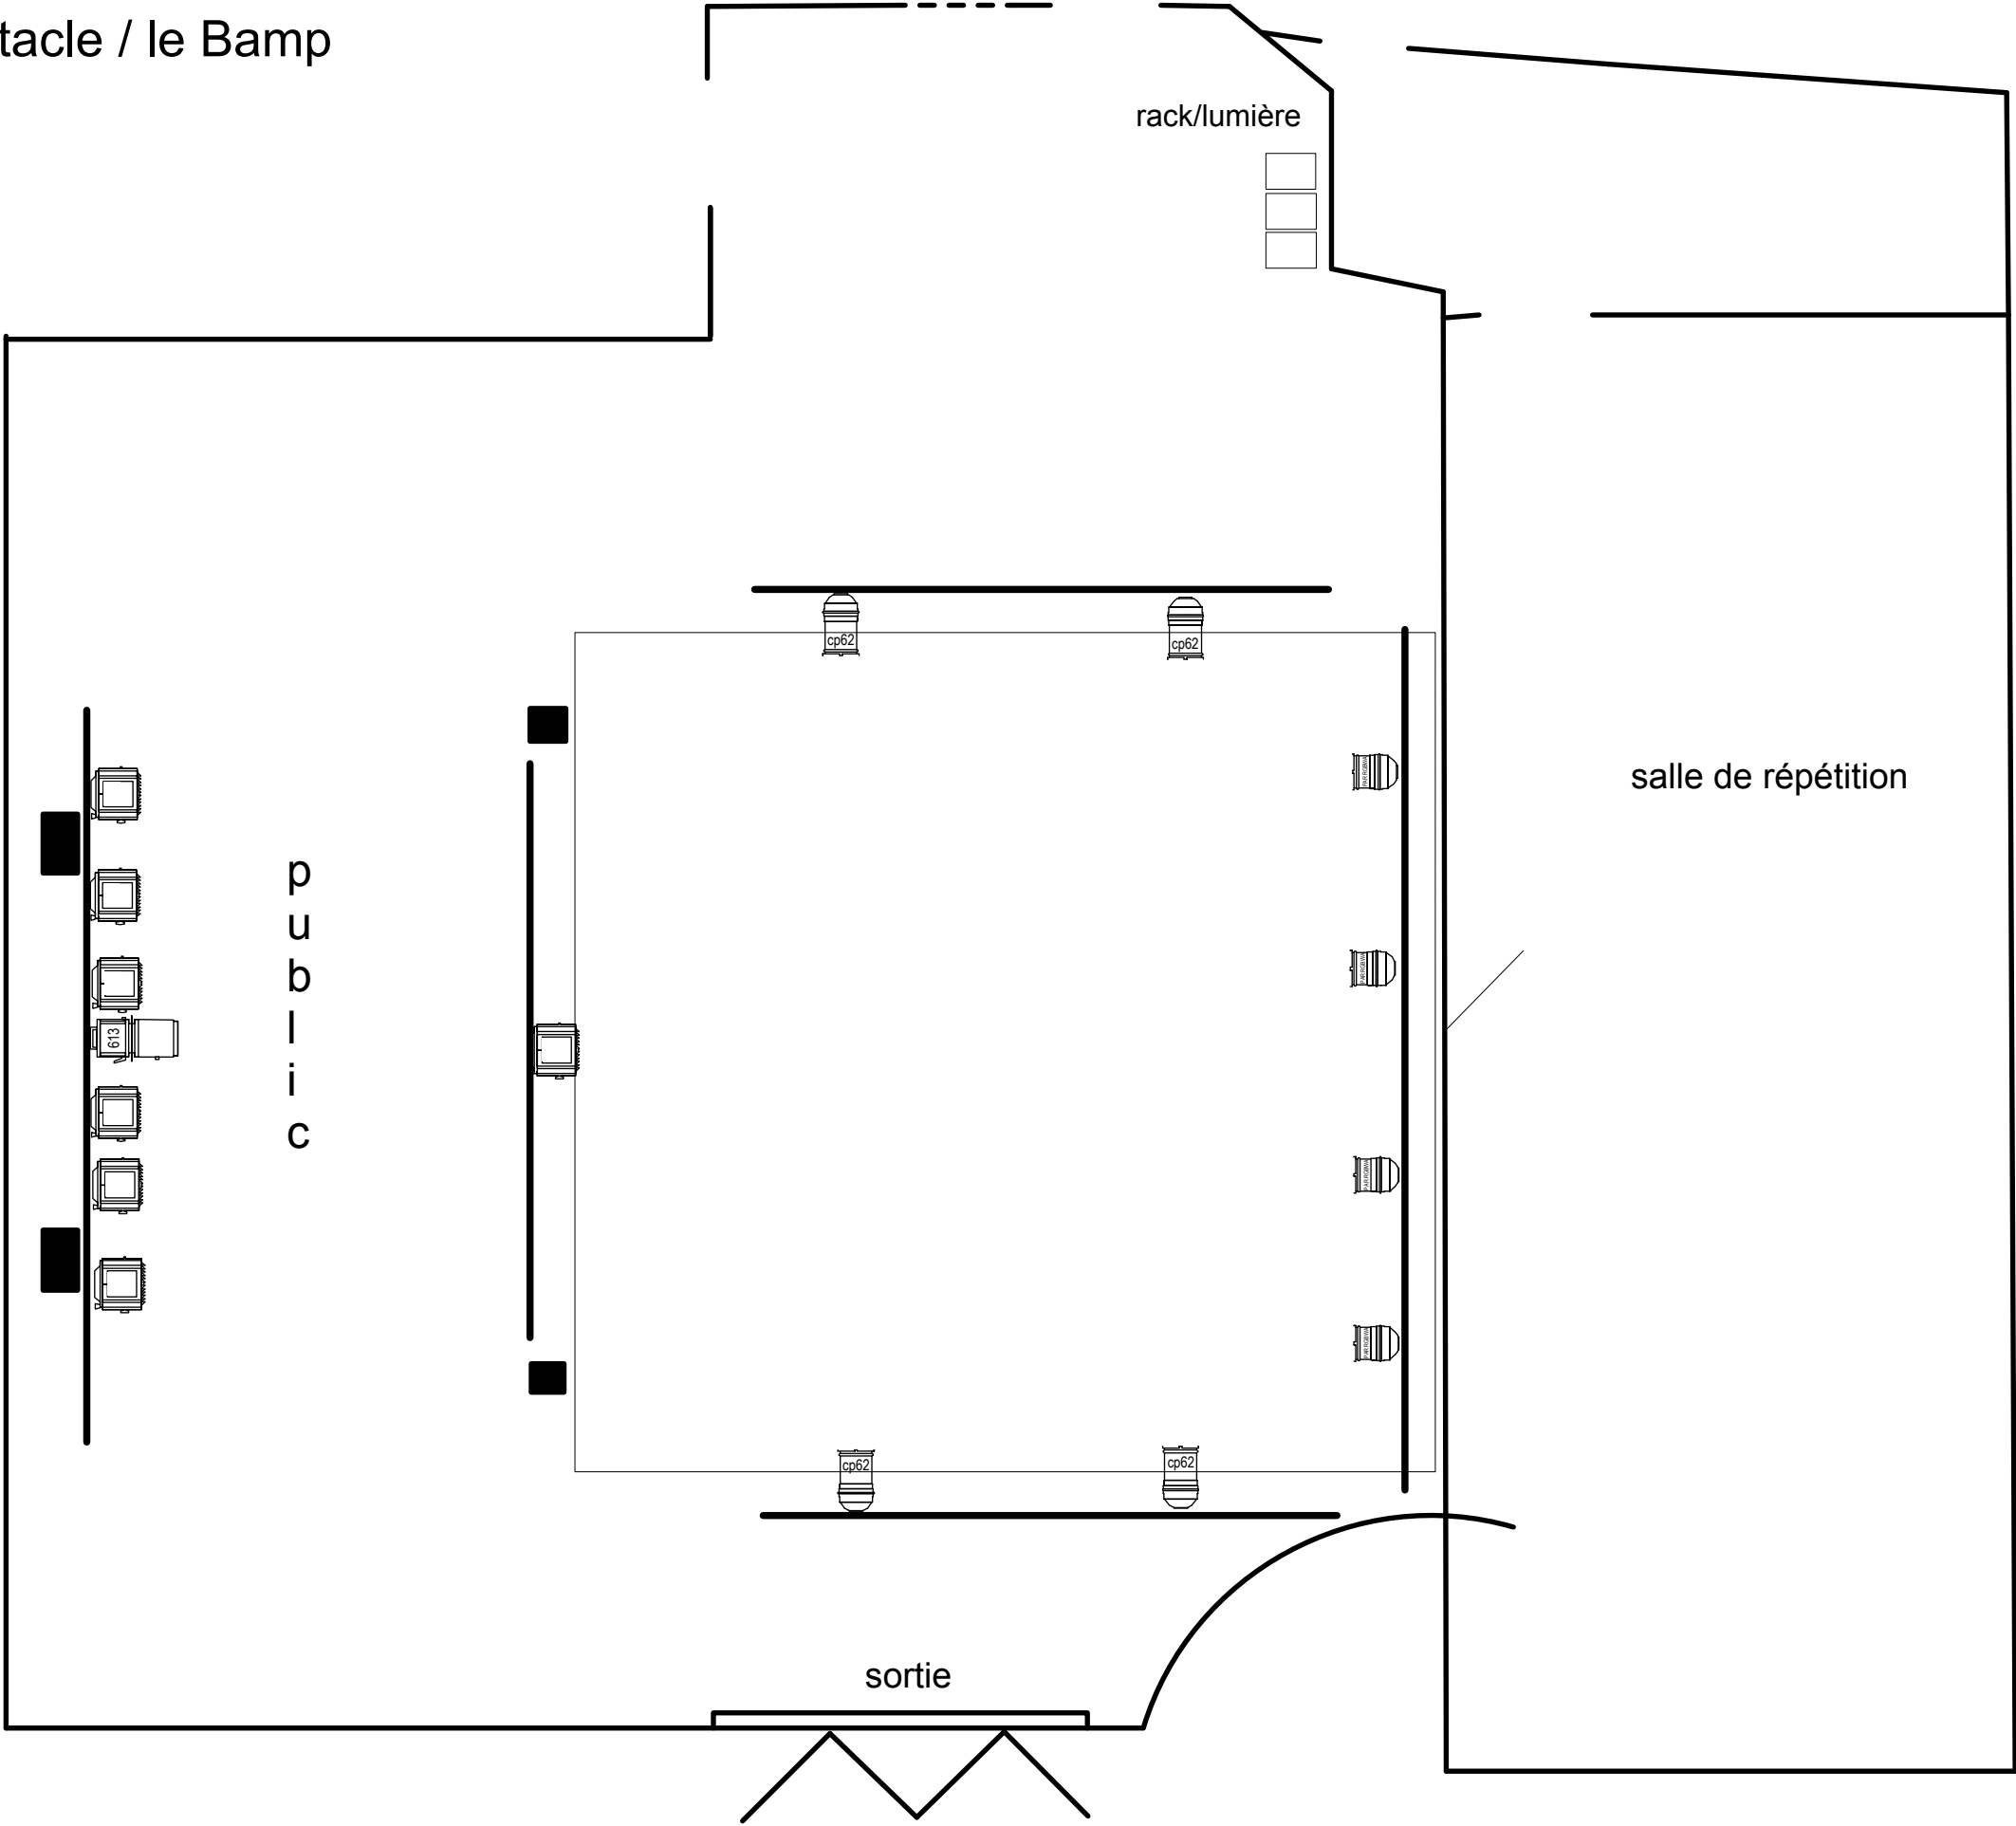

salle de spectacle / le Bamp

référence technique

scène de 6*5,80 mètre

-  plan convexe 650w
-  découpe 1 kw
-  par led
-  par cp62