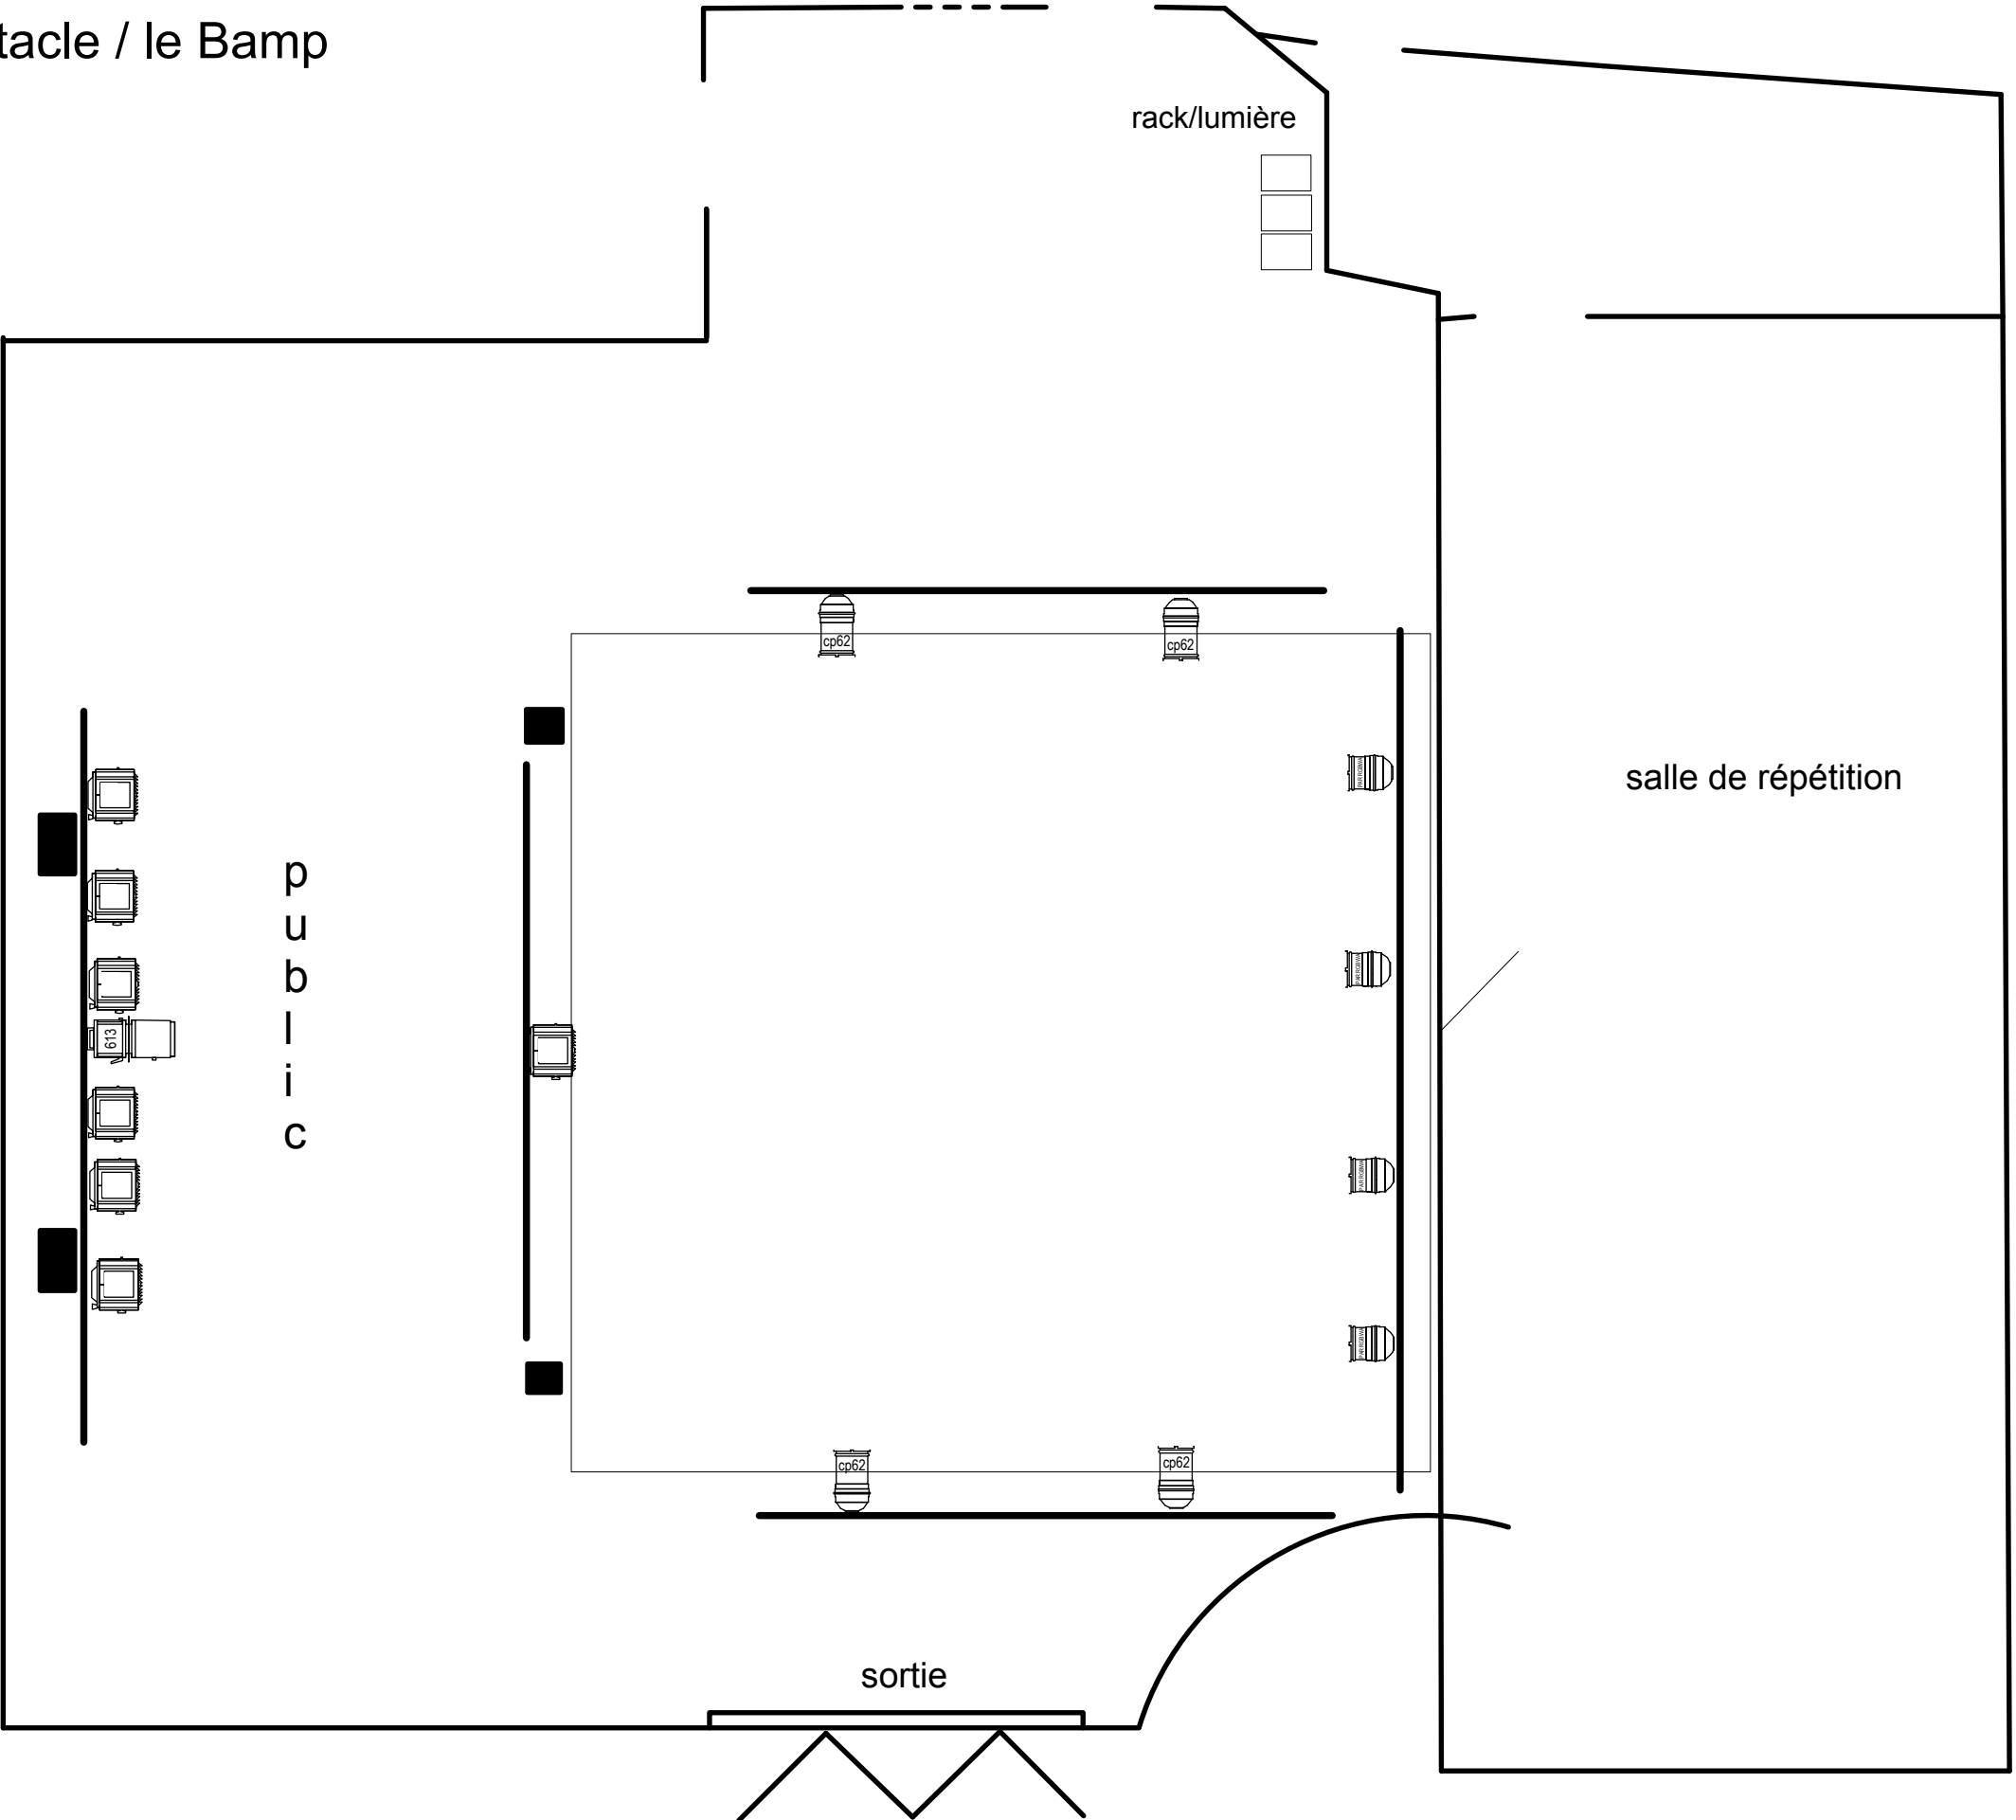

salle de spectacle / le Bamp

référence technique

scène de 6\*5,80 mètre

-  plan convexe 650w
-  découpe 1 kw
-  par led
-  par cp62

sortie